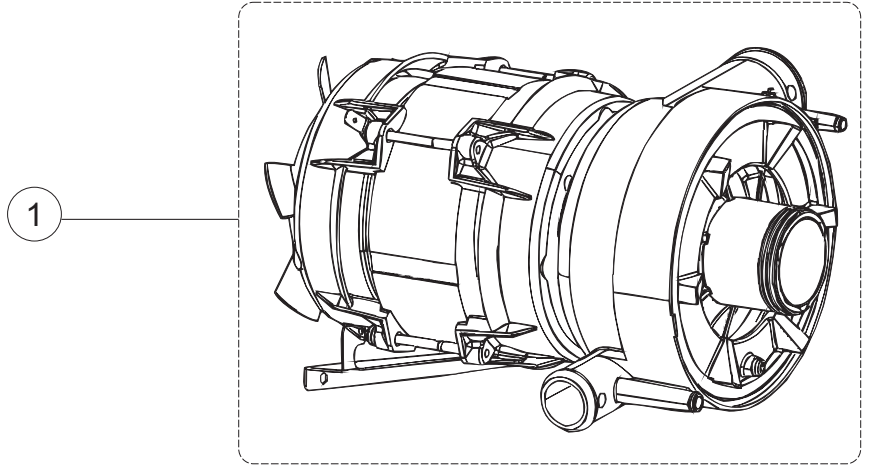

(*) Recommended spare part.

Page	Spare part position	Spare part code no.	Old code number	Description	U.m.
1	1	004262		TOP PANEL	NR
1	2	022159		BACK PANEL	NR
1	3	035113		SUPPORT BRACKET	NR
1	4	437081		DOOR GASKET 50/505	NR
1	5	994012		DOOR LOCK FOR DISHWASHERS	NR
1	6	417041		DOOR CLOSING CONTACT BETA 50 (S6198)	NR
1	7	307003		NUT OF TOP DOOR-STOP BAR	NR
1	8	029728		DOOR,	NR
1	9	325066		DOOR CLOSURE STAKE FOR GLASSWASHERS	NR
1	10	311019		DOOR HINGE D18/G25 (S6662)	NR
1	11	325036		PIVOT	NR
1	12	304021		DOOR TIE ROD FOR DISHWASHER (S6323)	NR
1	13	035112		WIRING PANEL	NR
1	14	012338		FRONT PANEL	NR
1	15	030195		UNDERPROTECTION FOR BASIS OF GLASS- WASHER	NR
1	16	040123		BASE FRAME LA500	NR
1	17	461019		HEXAGONAL FOOT ADJUSTABLE FOR DISHWASHER	NR
1	18	480153		PLUG	NR
1	19	459006		CHOCK D INT 9 EST 16	NR
1	20	459004		DRAIN PUMP CHOCK	NR
2	1	224031		PRESSURE SWITCH	NR
2	4	143235		PIPE	MT
2	5	220011		TERMINAL BLOCK	NR
2	6	299040		PLUG SCHUCKO 90- CABLE 1=2,5 MT	NR
2	7	459005		CABLE-RETAINER	NR
2	8	74169		HEATING ELEMENT 2100W 230V	NR
2	9	437086		PACKING OF THE TANK RESISTANCE	NR
2	10	236047		SAFETY TANK THERMOSTAT 95C	NR
2	11	236061		THERMOSTAT 127	NR
2	12	456002		O-RING	NR
2	13	230116		BOILER HEATING ELEMENT	NR
2	14	69870		BOILER HEATING ELEMENT PROTECTION	NR