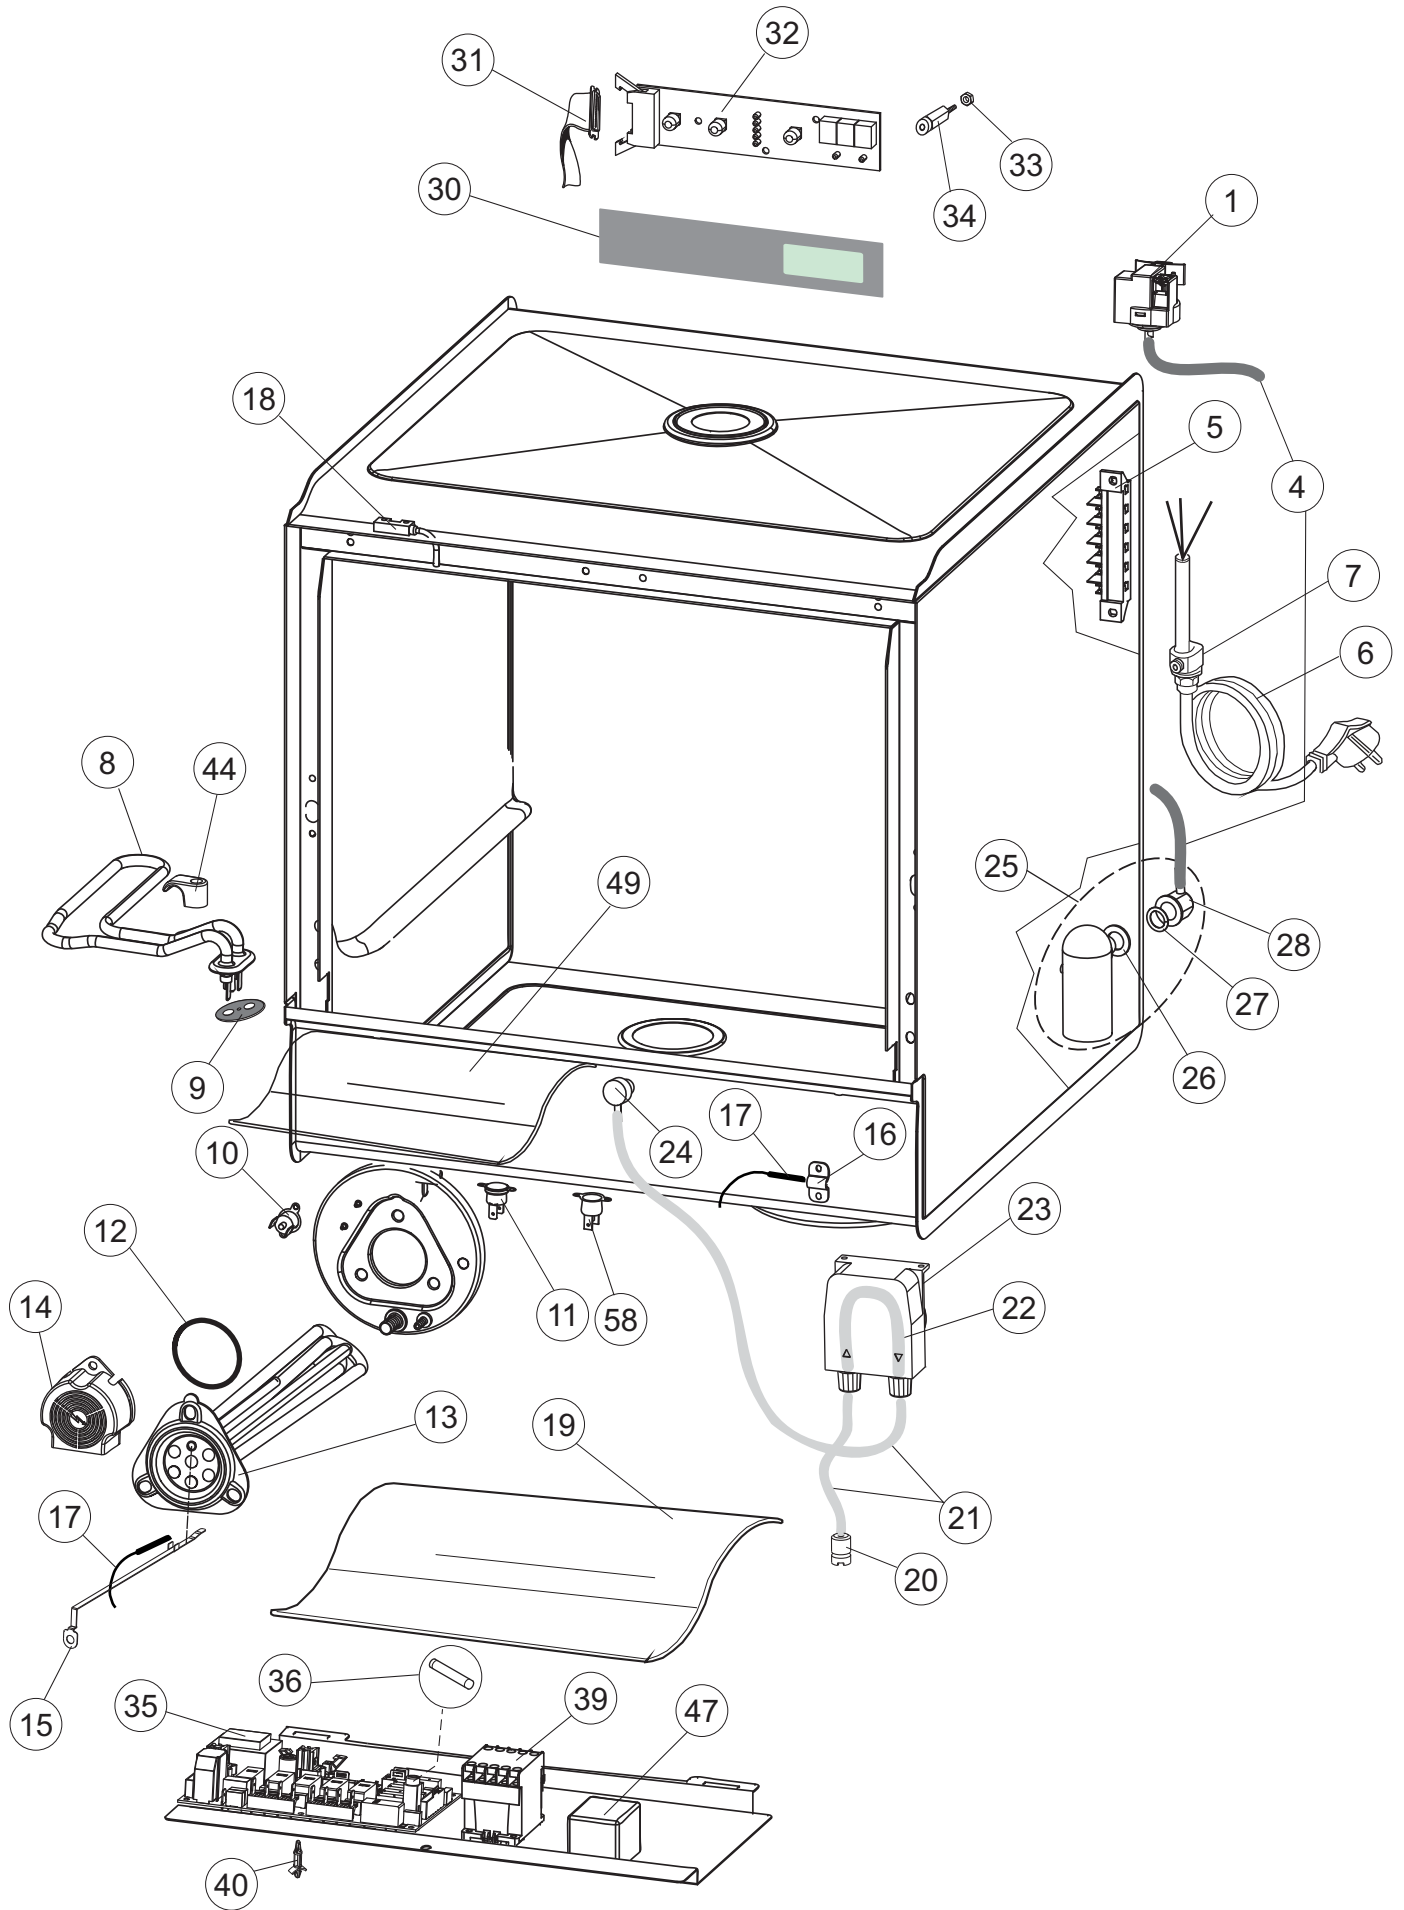

Catálogo de peças de reposição  
válido do número de série 3026297 até hoje (17/11/2021)

**LVP3250EDBD**

# 1

**Drain Pump**  
LVP 3250EBD

(\*) Recommended spare part.

Page	Spare part position	Spare part code no.	Old code number	Description	U.m.
2	15	69871		PROBE HOLDER	NR
2	16	028105		FIXING PLATE	NR
2	17	231016		TEMPERATURE PROBE	NR
2	18	80871		MAGNETIC DOOR SWITCH	NR
2	19	214114		TRANSPARENT PROTECTION FOR ELECTRIC INSTALLATION FOR DISHWASHER	NR
2	20	121993		FILTER AID DISPENSER	NR
2	21	143194		PIPE	MT
2	22	143258		"SANTOPRENE" PIPE	NR
2	23	209043		DETERGENT DOSING PUMP	NR
2	24	999348		DETERGENT TANK FITTING	NR
2	25	984007		CONTROL GROUP THE LEVEL OF WATER	NR
2	26	437019		PACKING FOR AIR TRAP OF PRESSURE SWITCH	NR
2	27	456020		O-RING	NR
2	28	468029		AIR TRAP CONNECTION OF PRESSURE SWITCH	NR
2	30	026952		CONTROL ADHESIVE INTERFACE	NR
2	31	211013		FLAT WIRE	NR
2	32	80945		PUSH BUTTONS ASSEMBLY	NR
2	33	417119		NUT	NR
2	34	419036		INTERFACE BOARD DISTANCE KEEPERS	NR
2	35	215042-1		MAIN BOARD GET50.2	NR
2	36	228010		FUSE	NR
2	39	229042		AUXILIARY CONTACT	NR
2	40	461028		FOOT BOARD SUPPORT	NR
2	44	999351		GROUP STOPPED TANK HEATER	NR
2	47	229029		RELAY	NR
2	49	214108		PVC CURTAIN FOR ELECTRIC PROTECTION	NR
2	58	236052		THERMOSTAT 90+/-3C	NR
3	1	143263		PIPE	NR
3	2	144030		NO RETURN VALVE	NR
3	3	143004		PIPE	MT
3	4	437041		GASKET	NR
3	5	240011		FILL VALVE	NR