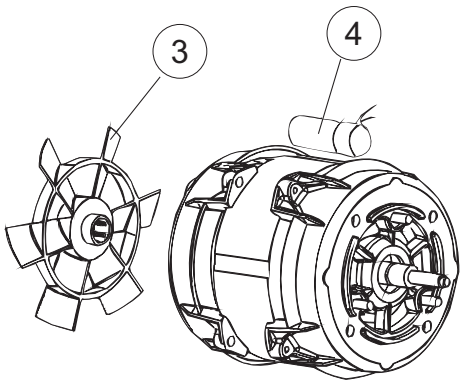

# 1

**Drain Pump**  
LVP 3250EBD

# 6

(\*) Recommended spare part.

Page	Spare part position	Spare part code no.	Old code number	Description	U.m.
1	1	004262		TOP PANEL	NR
1	2	022159		BACK PANEL	NR
1	3	035113		SUPPORT BRACKET	NR
1	4	437081		DOOR GASKET 50/505	NR
1	5	994012		DOOR LOCK FOR DISHWASHERS	NR
1	6	417041		DOOR CLOSING CONTACT BETA 50 (S6198)	NR
1	7	307003		NUT OF TOP DOOR-STOP BAR	NR
1	8	029728		DOOR,	NR
1	9	325066		DOOR CLOSURE STAKE FOR GLASSWASHERS	NR
1	10	311019		DOOR HINGE D18/G25 (S6662)	NR
1	11	325036		PIVOT	NR
1	12	304021		DOOR TIE ROD FOR DISHWASHER (S6323)	NR
1	13	035112		WIRING PANEL	NR
1	14	012338		FRONT PANEL	NR
1	15	030195		UNDERPROTECTION FOR BASIS OF GLASS- WASHER	NR
1	16	040123		BASE FRAME LA500	NR
1	17	461019		HEXAGONAL FOOT ADJUSTABLE FOR DISHWASHER	NR
1	18	480153		PLUG	NR
1	19	459006		CHOCK D INT 9 EST 16	NR
1	20	459004		DRAIN PUMP CHOCK	NR
2	1	224031		PRESSURE SWITCH	NR
2	4	143235		PIPE	MT
2	5	220011		TERMINAL BLOCK	NR
2	6	299040		PLUG SCHUCKO 90- CABLE 1=2,5 MT	NR
2	7	459005		CABLE-RETAINER	NR
2	8	74169		HEATING ELEMENT 2100W 230V	NR
2	9	437086		PACKING OF THE TANK RESISTANCE	NR
2	10	236047		SAFETY TANK THERMOSTAT 95C	NR
2	11	236061		THERMOSTAT 127	NR
2	12	456002		O-RING	NR
2	13	230116		BOILER HEATING ELEMENT	NR
2	14	69870		BOILER HEATING ELEMENT PROTECTION	NR