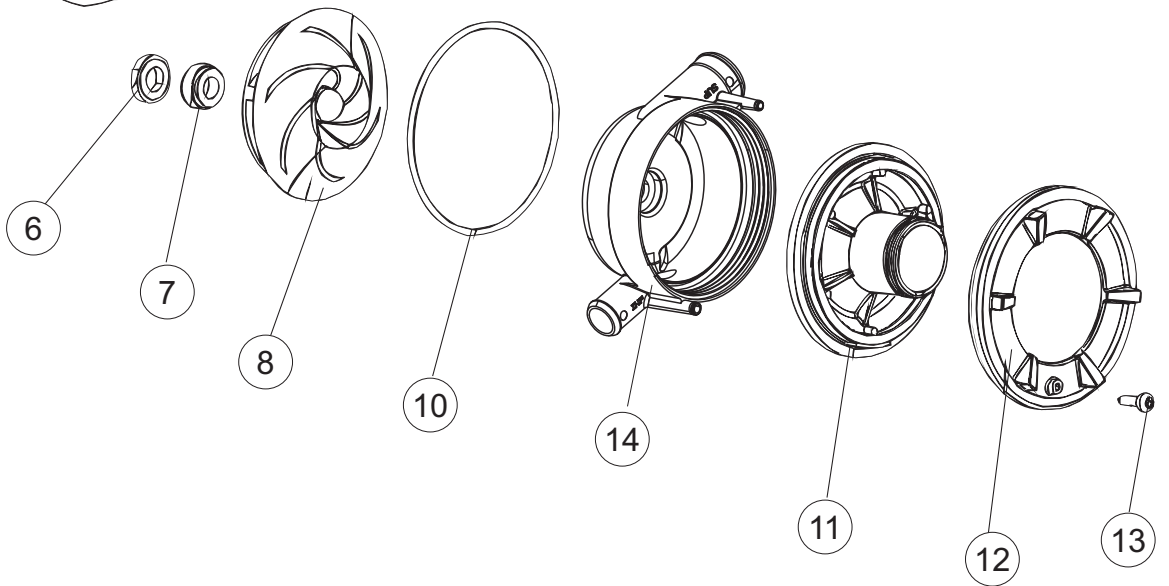

(*) Recommended spare part.

Page	Spare part position	Spare part code no.	Old code number	Description	U.m.
1	1	004262		TOP PANEL	NR
1	2	022159		BACK PANEL	NR
1	3	035113		SUPPORT BRACKET	NR
1	4	437081		DOOR GASKET 50/505	NR
1	5	994012		DOOR LOCK FOR DISHWASHERS	NR
1	6	417041		DOOR CLOSING CONTACT BETA 50 (S6198)	NR
1	7	307003		NUT OF TOP DOOR-STOP BAR	NR
1	8	029728		DOOR,	NR
1	9	325066		DOOR CLOSURE STAKE FOR GLASSWASHERS	NR
1	10	311019		DOOR HINGE D18/G25 (S6662)	NR
1	11	325036		PIVOT	NR
1	12	304021		DOOR TIE ROD FOR DISHWASHER (S6323)	NR
1	13	035112		WIRING PANEL	NR
1	14	012338		FRONT PANEL	NR
1	15	030195		UNDERPROTECTION FOR BASIS OF GLASS- WASHER	NR
1	16	040123		BASE FRAME LA500	NR
1	17	461019		HEXAGONAL FOOT ADJUSTABLE FOR DISHWASHER	NR
1	18	480153		PLUG	NR
1	19	459006		CHOCK D INT 9 EST 16	NR
1	20	459004		DRAIN PUMP CHOCK	NR
2	1	224031		PRESSURE SWITCH	NR
2	4	143235		PIPE	MT
2	5	220011		TERMINAL BLOCK	NR
2	6	299040		PLUG SCHUCKO 90- CABLE 1=2,5 MT	NR
2	7	459005		CABLE-RETAINER	NR
2	8	74169		HEATING ELEMENT 2100W 230V	NR
2	9	437086		PACKING OF THE TANK RESISTANCE	NR
2	10	236047		SAFETY TANK THERMOSTAT 95C	NR
2	11	236061		THERMOSTAT 127	NR
2	12	456002		O-RING	NR
2	13	230116		BOILER HEATING ELEMENT	NR
2	14	69870		BOILER HEATING ELEMENT PROTECTION	NR